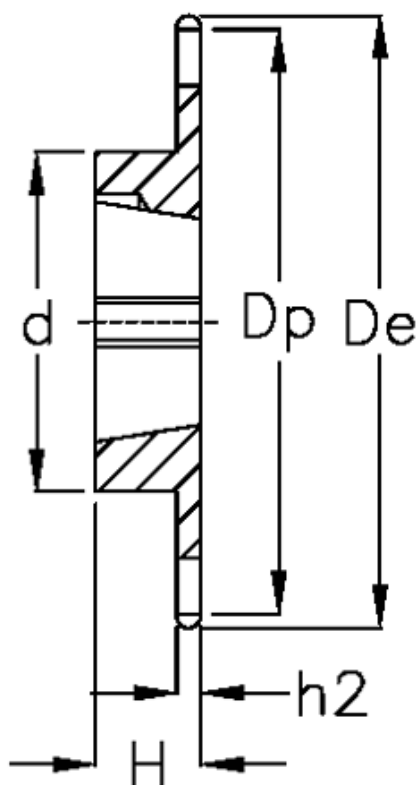

Varenummer: 616031006014  
Beskrivelse: Bøsningshjul 10 B-1 Z=14 simplex  
for bøsning 1108

## Mål

Antal tænder	= 14
C	= 1.6
d	= 52
De	= 78
Dp	= 71.34
For bøsning	= 1108
For kædebetegnelse	= 10 B-1
For kæde størrelse	= 5/8" x 3/8"

H	= 22
h1	= 9.1
Materiale	= Stål